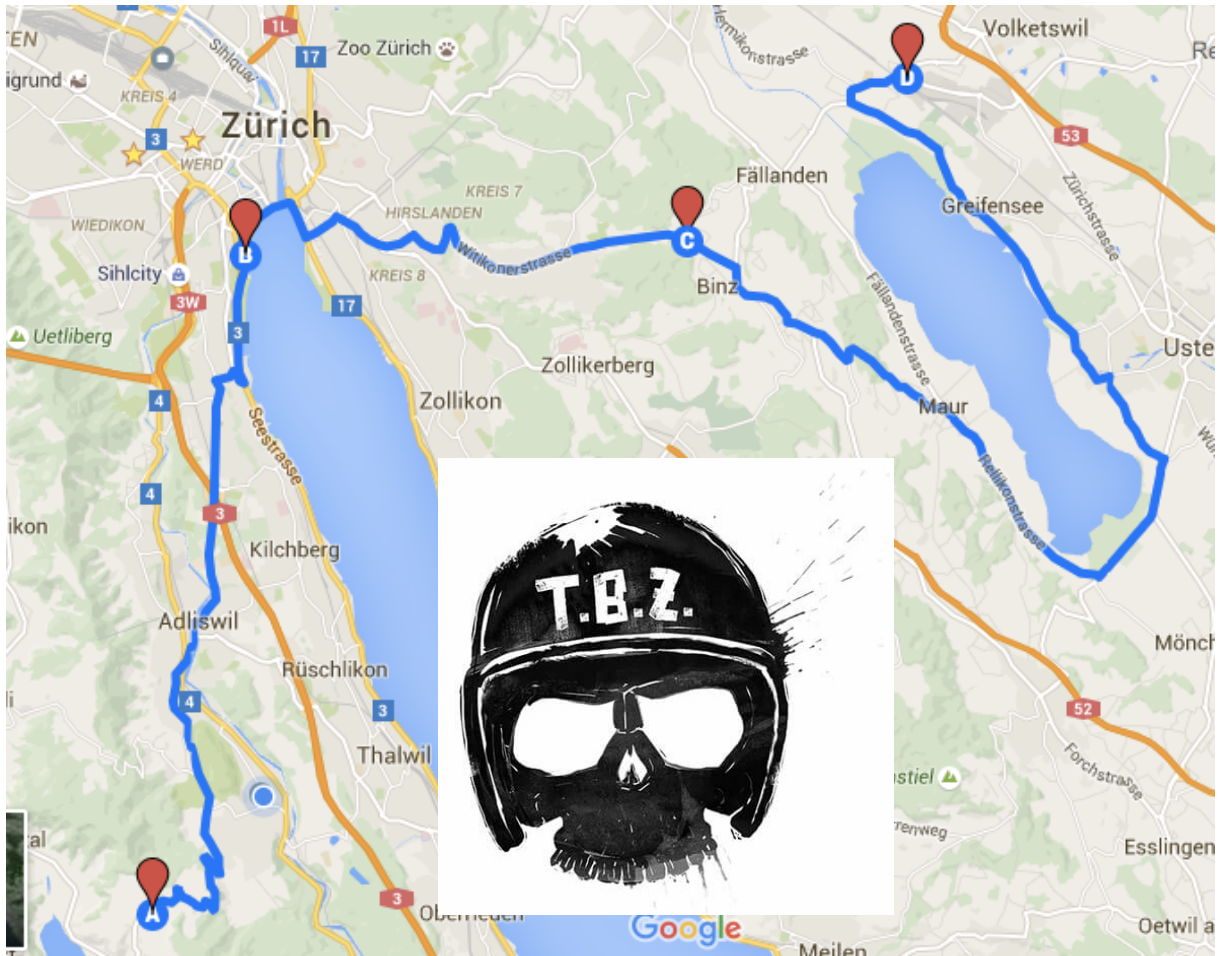

# TBZ 2016: CITY NIGHT RIDE ROADBOOK

19. MAI 2016

START: ALBIS PASSHOEHE, PARKPLATZ --- ABFAHRT 20:00

**SAMMELPUNKT 1: PP QUAI 61**

**ABZWEIGUNG ROEMERPLATZ**

**KREISEL NACH WITIKON: RECHTS HALTEN**

**KREISEL IN FAELLEN: RECHTS FAHREN**

**RUND UM DEN GREIFENSEE NACH SCHWERZENBACH**

**ZIEL: FRIEDHOFSBLOND, IFANGSTRASSE 12C, SCHWERZENBACH**